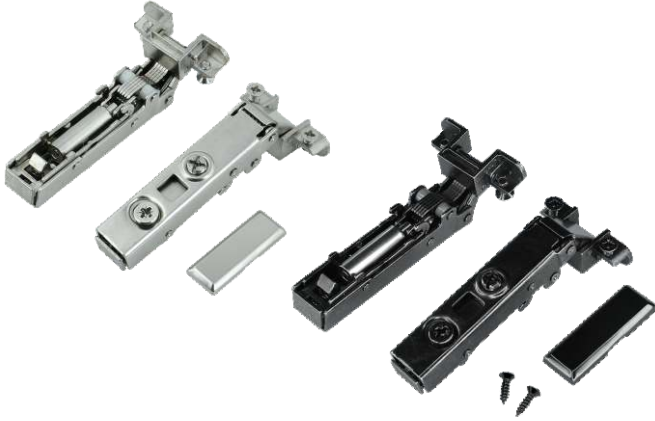

ПЕТЛЯ НАКЛАДНАЯ CLIP С ЭКСЦЕНТРИКОМ С ДОВОДЧИКОМ В УПАКОВКЕ (С ЗАГЛУШКОЙ) ДЛЯ АЛ РАМОК

КОД	ЦВЕТ
-----	------

135918	НИКЕЛЬ
135919	ЧЕРНЫЙ

• ТИП	НАКЛАДНАЯ
• ПРИНЦИП РАБОТЫ	С ДОВОДЧИКОМ
• НАЗНАЧЕНИЕ	ДЛЯ УЗКОЙ АЛЮМИНИЕВОЙ РАМКИ
• МАТЕРИАЛ	СТАЛЬ
• МОНТАЖ	CLIP-ON
• КОЛИЧЕСТВО ЦИКЛОВ ОТКРЫВАНИЯ/ЗАКРЫВАНИЯ	80 000

ПЕТЛЯ НАКЛАДНАЯ CLIP С ЭКСЦЕНТРИКОМ БЕЗ ПРУЖИНЫ В УПАКОВКЕ (С ЗАГЛУШКОЙ) ДЛЯ АЛ РАМОК

КОД	ЦВЕТ
-----	------

135920	НИКЕЛЬ
135921	ЧЕРНЫЙ

• ТИП	НАКЛАДНАЯ
• ПРИНЦИП РАБОТЫ	БЕЗ ПРУЖИНЫ
• НАЗНАЧЕНИЕ	ДЛЯ УЗКОЙ АЛЮМИНИЕВОЙ РАМКИ
• МАТЕРИАЛ	СТАЛЬ
• МОНТАЖ	CLIP-ON
• КОЛИЧЕСТВО ЦИКЛОВ ОТКРЫВАНИЯ/ЗАКРЫВАНИЯ	80 000

КРЕСТООБРАЗНАЯ ОТВЕТНАЯ ПЛАНКА CLIP-ON ПОД САМОРЕЗ

КОД	ЦВЕТ	ВЫСОТА ПОДЪЕМА
-----	------	----------------

135803 / 135287	НИКЕЛЬ	H0 / H2
135922	ЧЕРНЫЙ	H2

КРЕСТООБРАЗНАЯ ОТВЕТНАЯ ПЛАНКА С ЭКСЦЕНТРИКОМ CLIP-ON ПОД САМОРЕЗ