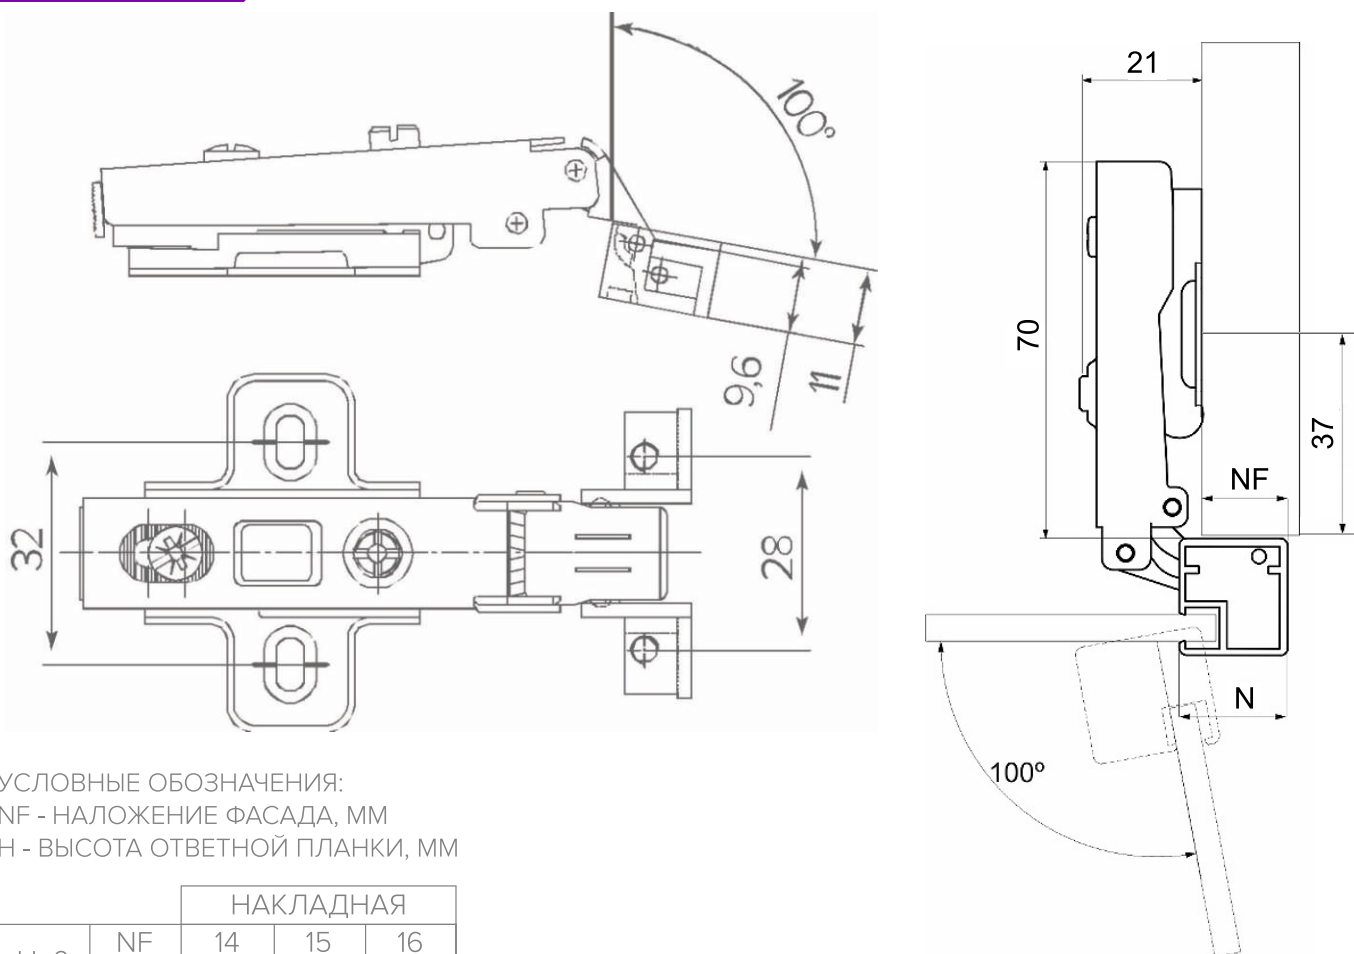

КРЕСТООБРАЗНАЯ ОТВЕТНАЯ ПЛАНКА CLIP-ON ПОД САМОРЕЗ

КОД	ЦВЕТ	ВЫСОТА ПОДЪЕМА
-----	------	----------------

135803 / 135287	НИКЕЛЬ	H0 / H2
135922	ЧЕРНЫЙ	H2

КРЕСТООБРАЗНАЯ ОТВЕТНАЯ ПЛАНКА С ЭКСЦЕНТРИКОМ CLIP-ON ПОД САМОРЕЗ

КОД	ЦВЕТ	ВЫСОТА ПОДЪЕМА
-----	------	----------------

135804 / 135288	НИКЕЛЬ	H0 / H2
135966 / 135923	ЧЕРНЫЙ	H0 / H2

ПЕТЛЯ

ДЛЯ УЗКОЙ АЛЮМИНИЕВОЙ РАМКИ

УСЛОВНЫЕ ОБОЗНАЧЕНИЯ:
 NF - НАЛОЖЕНИЕ ФАСАДА, ММ
 Н - ВЫСОТА ОТВЕТНОЙ ПЛАНКИ, ММ